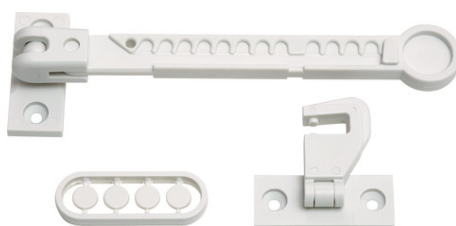

# Blokada okna JC7100 NINO

Seite 1 von 1

## UNIERUCHAMIANIE OKNA W POZYCJI UCHYLNEJ

Dzięki blokadzie okiennej NINO okno pozostaje otwarte przy podmuchu wiatru!

Zapobiegaj przytrzaśnięciu palców! Chciałbyś uchylić okno, ale w danej chwili nie możesz mieć go cały czas na oku? Wystarczy użyć naszej blokady okiennej NINO - a okno pozostanie w pozycji, w której zostało uchylone.

## Technologie

- Zakres dostawy obejmuje: Mocowanie naklejkami 3M i śrubami (opcjonalnie)
- Maksymalna szczelina otwarcia okna 120 mm (ze względu na konstrukcję)
- Nie zawiera PVC

## Dane techniczne - Blokada okna JC7100 NINO

Kolor	biały
Waga	41 g
EAN	4003318731365