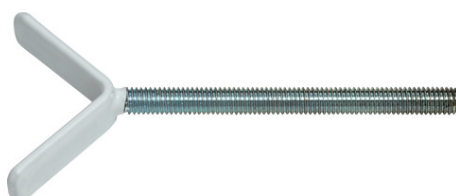

Adapter schodowy JC9203 HENRY

Seite 1 von 1

MONTAŻ BEZ WIERCENIA

Z naszym uchwytem Y HENRY

Dzięki uchwyтови HENRY możesz łatwo i precyzyjnie przymocować naszą bramkę schodową FINN do schodów. W ten sposób można zabezpieczyć w szczególności schody w kamienicach bez konieczności wiercenia podczas montażu. Montaż jest prosty i trwa kilka minut.

Technologie

- Montaż bez wiercenia!
- Łatwy montaż: zakleszczanie
- Nie zawiera PVC
- Zakres dostawy: 2 szt.

Użycie i zastosowanie

- Wrzeczono o kształcie Y w szczególności do schodów
- Zastosowanie przy szczelkach schodów o średnicy maks. 25 mm
- Pasuje do bramki schodowej ABUS FINN

Dane techniczne - Adapter schodowy JC9203 HENRY

Kolor	biały
Waga	120 g
EAN	4003318731549