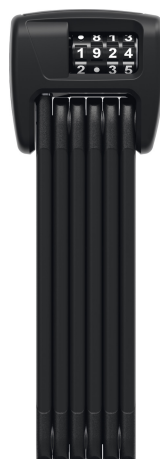

BORDO™ Combo 6000C/90 LED nero + supporto SH

Seite 1 von 2

IL CLASSICO CON CODICE NUMERICO E LUCE

Non brancolare più nel buio: il LED di BORDO™ 6000C fa luce sul tuo codice numerico. Così puoi sbloccare il lucchetto della bici di notte senza problemi.

Dopo tanti anni, BORDO™ 6000 è ormai un vero classico - il design intelligente ha conquistato amici in tutto il mondo con il suo alto livello di sicurezza, flessibilità e dimensioni compatte. Le barre spesse 5 mm collegate con perni appositamente progettati possono essere piegate come un metro pieghevole.

Con BORDO™ 6000C LED un nuovo membro si unisce al BORDO™ Family 6000. Come indica la C nel nome del prodotto, si tratta di un antifurto a combinazione con codice. La luce LED integrata fornisce una fonte di luce che ti permette di vedere i numeri del codice anche al buio. Temi che i numeri si possano consumare o sbiadire nel tempo? Nessun problema - i numeri non sono stampati. Produciamo ruote codice codificatori composte da due componenti durevoli che permettono una leggibilità nel tempo.

Tecnologie

- barre spesse 5 mm con rivestimento extra morbido per proteggere dai danni alla vernice
- Le barre e l'alloggiamento sono fatti di acciaio appositamente temprato
- Collegamento delle barre con perni speciali
- Luce LED integrata per l'illuminazione della ruota con i numeri
- Una batteria a bottone CR1220 che alimenta la luce a LED inclusa
- I rulli numerici a 2 componenti assicurano una leggibilità permanente dei numeri
- Codice numerico impostabile individualmente