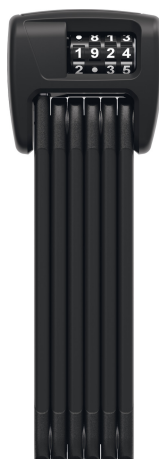

# BORDO™ Combo 6000C/90 nero + supporto SH

Seite 1 von 2

## BORDO: IL CLASSICO CON ANTIFURTO A COMBINAZIONE

Addio chiavi: Basta memorizzare un codice di quattro cifre per sbloccare il tuo BORDO™ 6000C.

Dopo tanti anni, BORDO™ 6000 è ormai un vero classico - il design unico e l'alto livello di sicurezza, hanno conquistato ciclisti in tutto il mondo. Le barre spesse 5 mm collegate con perni appositamente progettati possono essere ripiegate come un metro pieghevole. Questo lo rende particolarmente comodo da trasportare.

Con BORDO™ 6000C un nuovo membro si unisce alla famiglia BORDO™ 6000. Come indica la C nel nome, si tratta di un antifurto a combinazione. Temi che i numeri si possano consumare o sbiadire nel tempo? Nessun problema - i numeri non sono stampati. I numeratori sono in materiale bicomponente durevole nel tempo.

## Tecnologie

- barre spesse 5 mm con rivestimento extra morbido e allo stesso tempo resistente per proteggere la vernice da eventuali danni
- Le barre e l'alloggiamento sono fatti di acciaio appositamente temprato
- Collegamento delle barre con perni speciali
- I numeratori a 2 componenti assicurano una leggibilità permanente dei numeri
- Codice numerico impostabile individualmente
- Supporto SH incluso