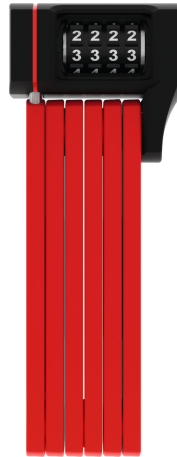

uGrip BORDO™ 5700C/80 rosso + supporto SH

Seite 1 von 2

LA SICUREZZA NON DEVE ESSERE PER FORZA BANALE

L'antifurto pieghevole uGrip BORDO™ 5700 Combo offre una buona protezione e varietà estetica grazie ai suoi otto colori disponibili.

Lime, celeste, petrolio, vinaccia, rosso, blu e ovviamente il classico nero: l'antifurto pieghevole uGrip BORDO™ 5700 Combo copre un ampio spettro di colori. Oltre a soddisfare i requisiti di sicurezza, il lucchetto va così incontro anche alle preferenze in fatto di moda: i diversi colori di uGrip BORDO™ 5700 Combo si abbinano perfettamente sia ai caschi ABUS Pedelec che agli ABUS Urban-I 2.0 Neon. Chi ha un occhio attento anche all'estetica, trova nel antifurto pieghevole uGrip BORDO™ 5700 Combo un valido compagno che non ha bisogno di lucchetto!

Tecnologie

- Barre in acciaio da 5 mm
- Le barre sono collegate con speciali perni
- Combinatori in bi-componente per prevenire lo scolorimento delle cifre
- Codice personale di apertura ricifrabile

Uso e applicazione

- Buona protezione nelle zone a medio rischio di furto

Consigli

- Il design „lime“, „pink“ e „blue“ sono facilmente abbinabili alle colorazioni dell'ABUS Pedelec
- Bordo family: Combinazione ideale di resistenza, peso e comodità di trasporto