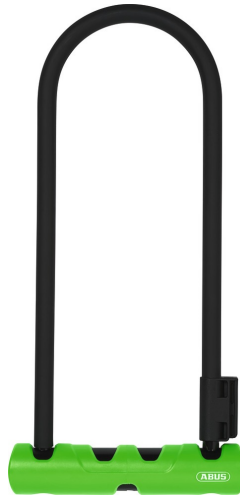

# Ultra 410/170HB230 SH34

Seite 1 von 3

## Technologien

- Gehärteter 12 mm Rundbügel
- Der Bügel, das Gehäuse sowie tragende Teile des Verriegelungsmechanismus sind aus speziell gehärtetem Stahl gefertigt
- Spezielles, modernes Design der Schlosskörperummantelung ermöglicht optimales Handling
- Hochwertiger Schließzylinder für hohen Schutz vor Manipulationen, z.B. Picking

## Einsatz und Anwendung

- Guter Schutz bei mittlerem Diebstahlrisiko
- Empfohlen für die Absicherung guter Zweiräder
- Je größer das Längenmaß des Bügels, umso einfacher das Anschließen an einen festen Gegenstand

## Technische Daten - Ultra 410/170HB230 SH34

---

Breite	110 mm
Designfarbe	green
EAN	4003318345913
Gewicht	1000 g
Halter	mit Halter
Halterung	SH34
Höhe	230 mm
Schließtyp	Schlüssel
Security Level Bike	8
Stärke	14 mm