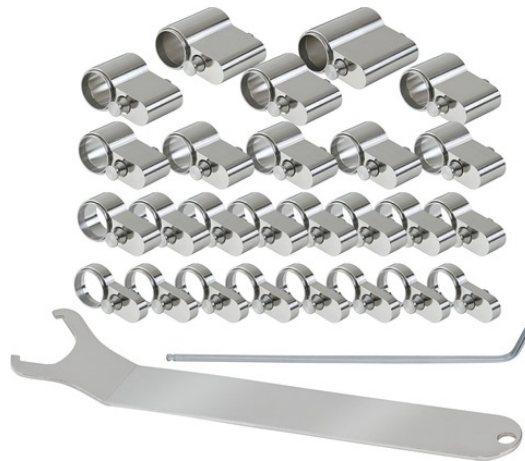

# Verlängerungsset CLX/WLX

Art.-Nr. 501481

Seite 1 von 1

Mit diesem praktischen Komplettsset verfügen Facherrichter über alle Tools zur Montage und flexiblen Verlängerung bzw. Anpassung der wAppLoxx und CodeLoxx Schließzylinder.

## Technologien

- Ideales Komplettsset für Errichter von Schließanlagen mit wAppLoxx und CodeLoxx Zylindern
- Günstiges Set aus Werkzeug-Set und verschiedenen Verlängerungssätzen für Selbstbau-Längen

## Technische Daten - Verlängerungsset CLX/WLX

Artikel-Kurzbezeichnung	CLX-Z-VS
Material	Messing vernickelt
Nettogewicht	0,76215 kg
Sprache OSD	Deutsch