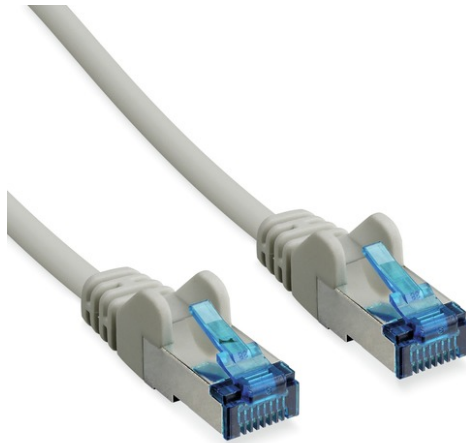

# 5 m CAT 6A S/FTP PIMF Patchkabel

Art.-Nr. TVAC40831

Seite 1 von 1

Das CAT 6A S/FTP PIMF Patchkabel bietet eine zuverlässige Datenübertragung für Ihr Videoüberwachungssystem und ist universell einsetzbar um jegliche netzwerkfähigen Geräte miteinander zu verbinden. CAT 6A ist ausgelegt für schnelle Übertragungsraten von bis zu 10 Gigabit pro Sekunde. S/FTP PIMF Kabel zeichnen sich zudem durch ihre hochwertige und doppelte Schirmung aus und bietet so Schutz gegen äußere Störeinflüsse und Übersprechen.

## Technologien

- Twisted-Pair-Kabel mit RJ45-Stecker
- Geeignet für Ethernet-Netzwerke bis 10 Gigabit pro Sekunde
- Für Betriebsfrequenzen von bis zu 500 MHz ausgelegt
- Adern paarweise mit Metallfolie geschirmt
- Gesamtes Kabel ist zusätzlich mit Geflechschirmung versehen
- RoHS-konform

## Technische Daten - 5 m CAT 6A S/FTP PIMF Patchkabel

Abschirmung	S/FTP PIMF
Adern	4 x 2 x AWG 27/7
Anschlussart	RJ45-Stecker
Bruttogewicht	0,164 kg
Durchmesser Adern	0,457 mm
Isolierung	PVC
Kabelart	CAT 6A Twisted-Pair 1:1
Kabellänge	5 m
Max. Betriebstemperatur	70 °C
Min. Betriebstemperatur	-10 °C
Nettogewicht	0,16 kg