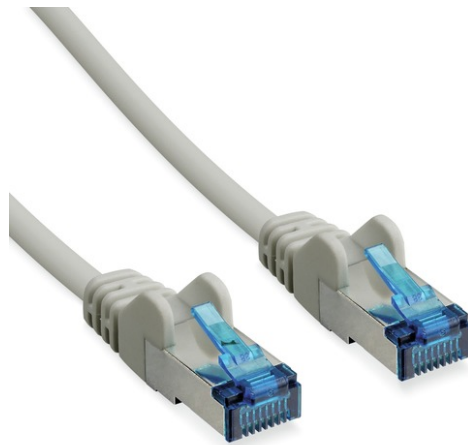

# 10 m CAT 6A S/FTP PIMF Patchkabel

Art.-Nr. TVAC40841

Seite 1 von 2

Das CAT 6A S/FTP PIMF Patchkabel bietet eine zuverlässige Datenübertragung für Ihr Videoüberwachungssystem und ist universell einsetzbar um jegliche netzwerkfähigen Geräte miteinander zu verbinden. CAT 6A ist ausgelegt für schnelle Übertragungsraten von bis zu 10 Gigabit pro Sekunde. S/FTP PIMF Kabel zeichnen sich zudem durch ihre hochwertige und doppelte Schirmung aus und bietet so Schutz gegen äußere Störeinflüsse und Übersprechen.

## Technologien

- Twisted-Pair-Kabel mit RJ45-Stecker
- Geeignet für Ethernet-Netzwerke bis 10 Gigabit pro Sekunde
- Für Betriebsfrequenzen von bis zu 500 MHz ausgelegt
- Adern paarweise mit Metallfolie geschirmt
- Gesamtes Kabel ist zusätzlich mit Geflechschirmung versehen
- RoHS-konform

## Technische Daten - 10 m CAT 6A S/FTP PIMF Patchkabel

Abschirmung	S/FTP PIMF
Adern	4 x 2 x AWG 27/7
Anschlussart	RJ45-Stecker
Bruttogewicht	0,34 kg
Durchmesser Adern	0,457 mm
Isolierung	PVC
Kabelart	CAT 6A Twisted-Pair 1:1
Kabellänge	10 m
Max. Betriebstemperatur	70 °C
Min. Betriebstemperatur	-10 °C
Nettogewicht	0,335 kg

# 10 m CAT 6A S/FTP PIMF Patchkabel

Art.-Nr. TVAC40841

Seite 2 von 2

---