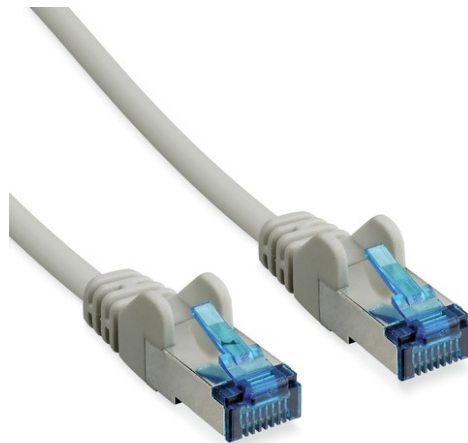

20 m CAT 6A S/FTP PIMF Patchkabel

Art.-Nr. TVAC40851

Seite 1 von 1

Das CAT 6A S/FTP PIMF Patchkabel bietet eine zuverlässige Datenübertragung für Ihr Videoüberwachungssystem und ist universell einsetzbar um jegliche netzwerkfähigen Geräte miteinander zu verbinden. CAT 6A ist ausgelegt für schnelle Übertragungsraten von bis zu 10 Gigabit pro Sekunde. S/FTP PIMF Kabel zeichnen sich zudem durch ihre hochwertige und doppelte Schirmung aus und bietet so Schutz gegen äußere Störeinflüsse und Übersprechen.

Technologien

- Twisted-Pair-Kabel mit RJ45-Stecker
- Geeignet für Ethernet-Netzwerke bis 10 Gigabit pro Sekunde
- Für Betriebsfrequenzen von bis zu 500 MHz ausgelegt
- Adern paarweise mit Metallfolie geschirmt
- Gesamtes Kabel ist zusätzlich mit Geflechschirmung versehen
- RoHS-konform

Technische Daten - 20 m CAT 6A S/FTP PIMF Patchkabel

Abschirmung	S/FTP PIMF
Adern	4 x 2 x AWG 27/7
Anschlussart	RJ45-Stecker
Bruttogewicht	0,625 kg
Durchmesser Adern	0,457 mm
Isolierung	PVC
Kabelart	CAT 6A Twisted-Pair 1:1
Kabellänge	20 m
Max. Betriebstemperatur	70 °C
Min. Betriebstemperatur	-10 °C
Nettogewicht	0,62 kg