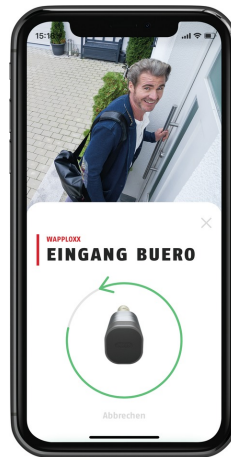

wAppLoxx Pro App (iOS/Android)

Art.-Nr. ACAP00005

Seite 1 von 1

Technologien

- Gratis App zur Bedienung und Einrichtung des wAppLoxx PRO Systems
- Gebäudezugang aus der Ferne (Remote-Zutritt)
- Scharf-/Unscharfschaltung einer integrierten Alarmanlage
- Livebild-Ansicht integrierter Kameras
- Berechtigungsvergabe von App zu App
- Verschlüsselte lokale Verbindung (LAN)
- Personalisierbar (Favoritenfunktion, eigene Hintergrundbilder, etc.)
- Verwaltung von Zutrittsberechtigungen ohne zeitliche Verzögerung (Echtzeit)
- Anzeige der protokollierten Ereignisse