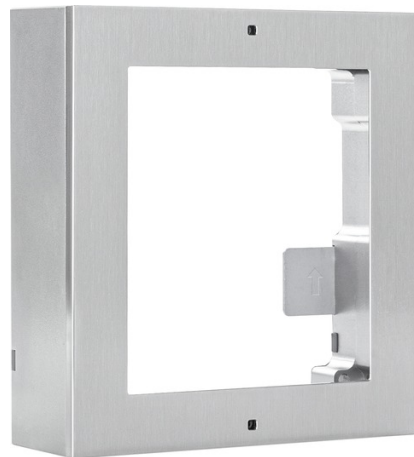

Rahmen für 1 Modul für Aufputzmontage (Edelstahl)

Art.-Nr. TVHS20130S

Seite 1 von 2

TOTAL MODULAR: DIE VIDEO-TÜRSPRECHANLAGE

Personen vor der Tür sehen, mit ihnen sprechen, die Tür öffnen. Modular an jedes Gebäude anpassbar und einfach zu installieren - mit dem jeweils passenden Einbaurahmen.

Auf Putz verlegt: Ihre ModuVis Installation

Beim Einbau von ModuVis-Modulen (Videomodul, Klingeltasten-Modul usw.) haben Sie die Wahl zwischen Auf- und Unterputzmontage. Und Sie wählen zwischen einem 1-fach Einbaurahmen (für 1 Modul), 2-fach und 3-fach Rahmen (für 3 Module). Dieser Einbaurahmen ist zur Aufputzmontage von 1 Modul geeignet.

Technologien

- Rahmen 1-fach für Aufputzmontage für das Türsprechsystem ModuVis
- Wetterbeständiges Gehäuse

Rahmen für 1 Modul für Aufputzmontage (Edelstahl)

Art.-Nr. TVHS20130S

Seite 2 von 2

Technische Daten - Rahmen für 1 Modul für Aufputzmontage (Edelstahl)

Abmessungen	107 x 117 x 37 mm
Breite	107 mm
Höhe	117 mm
Länge	37 mm
Material	Front: Edelstahl / Rückwand: Eloxiertes Aluminium
PSTI Konformität erforderlich	Nein