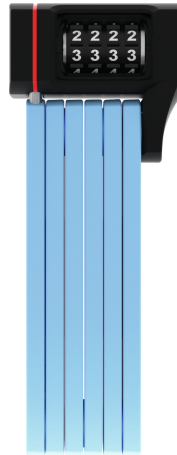

# uGrip BORDO™ 5700C/80 core blue + Halter SH

Seite 1 von 2

## SICHERHEIT MUSS NICHT LANGWEILIG SEIN

Das Faltschloss uGrip BORDO™ 5700 Combo bietet guten Schutz und erfüllt mit acht verschiedenen Farbausführungen auch den Wunsch nach optischer Varianz.

Lime, core blue, core green, core purple, red, blue und natürlich das klassische black - das Faltschloss uGrip BORDO™ 5700 Combo deckt ein großes Farbspektrum ab. Und erfüllt dabei, neben den Anforderungen an die Sicherheit, tatsächlich auch modische Ansprüche: Denn die farbigen Varianten des uGrip BORDO™ 5700 Combo passen farblich perfekt zu den Helmmodellen ABUS Pedelec sowie ABUS Urban-I 2.0 Neon. Wer's also gerne optisch perfekt abgestimmt mag, findet im Faltschloss uGrip BORDO™ 5700 Combo einen idealen Begleiter, der nicht einmal mit einem Schlüssel bedient werden muss!

## Technologien

- 5 mm starke Stäbe
- Verbindung der Stäbe durch Spezialniete
- 2-Komponenten-Zahlenwalzen gewährleisten dauerhafte Lesbarkeit der Ziffern
- Zahlencode individuell einstellbar

## Tipps

- Die farbigen Varianten des uGrip BORDO™ 5700 passen farblich perfekt zu den Helmmodellen ABUS Pedelec sowie ABUS Urban-I 2.0 Neon