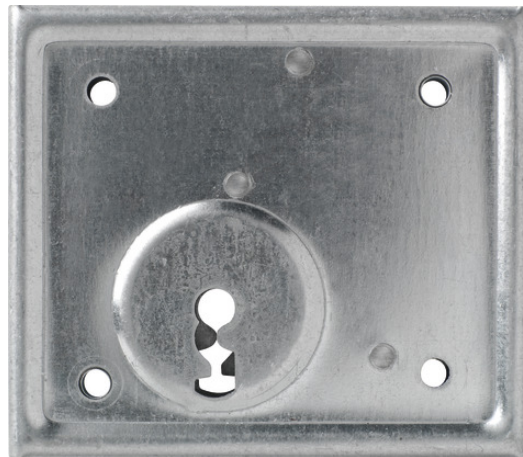

# Aufschraubschloss ASS BB mit Buntbartschlüssel (DIN R/L 60)

Seite 1 von 2

## MASSIV UND ROBUST

Das Aufsraubschloss ASS PB ist für den Einsatz mit Buntbartschlüssel vorgesehen. Einmal montiert schützt es Sie und Ihre Familie.

ABUS bietet Einsteckschlösser für vielseitige Einsatzmöglichkeiten an. Die Besonderheit in diesem Bereich sind sogenannte Aufsraubschlösser. Diese werden nicht ins Innere eines Türblattes eingelassen, sondern auf einer Seite der Tür aufgeschraubt. Bedient wird das ASS BB mit einem Buntbartschlüssel, der das Schloss ver- und entriegelt.

## Technologien

- Verzinkter Schlosskörper
- Massiver Stahlriegel
- Robuste Mechanik
- Im Lieferumfang sind Schließblech und Rosette enthalten
- BB = mit Buntbartschlüssel

## Einsatz und Anwendung

- Universeller Einsatzbereich
- Geeignet für DIN-rechte und DIN-linke Türen und Tore