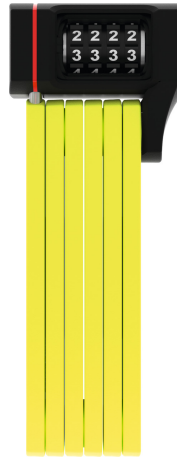

# uGrip BORDO™ 5700C/80 hellgrün + Halter SH

Seite 1 von 2

## SICHERHEIT MUSS NICHT LANGWEILIG SEIN

Das Faltschloss uGrip BORDO™ 5700 Combo bietet guten Schutz und erfüllt mit acht verschiedenen Farbausführungen auch den Wunsch nach optischer Varianz.

Lime, core blue, core green, core purple, red, blue und natürlich das klassische black - das Faltschloss uGrip BORDO™ 5700 Combo deckt ein großes Farbspektrum ab. Und erfüllt dabei, neben den Anforderungen an die Sicherheit, tatsächlich auch modische Ansprüche: Denn die farbigen Varianten des uGrip BORDO™ 5700 Combo passen farblich perfekt zu den Helmmodellen ABUS Pedelec sowie ABUS Urban-I 2.0 Neon. Wer's also gerne optisch perfekt abgestimmt mag, findet im Faltschloss uGrip BORDO™ 5700 Combo einen idealen Begleiter, der nicht einmal mit einem Schlüssel bedient werden muss!

## Technologien

- 5 mm starke Stäbe
- Verbindung der Stäbe durch Spezialniete
- 2-Komponenten-Zahlenwalzen gewährleisten dauerhafte Lesbarkeit der Ziffern
- Zahlencode individuell einstellbar