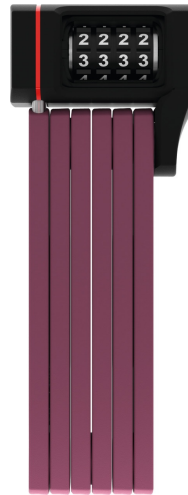

uGrip BORDO™ 5700/80C core purple SH

Seite 1 von 3

Technologien

- 5 mm starke Stäbe
- Verbindung der Stäbe durch Spezialniete
- 2-Komponenten-Zahlenwalzen gewährleisten dauerhafte Lesbarkeit der Ziffern
- Zahlencode individuell einstellbar

Einsatz und Anwendung

- Guter Schutz bei niedrigem bis mittlerem Diebstahlrisiko

Tipps

- Die farbigen Varianten des uGrip BORDO™ 5700 passen farblich perfekt zu den Helmmodellen ABUS Pedelec sowie ABUS Urban-I 2.0 Neon
- BORDO™ Familie: Ideale Kombination aus Widerstandskraft, Flexibilität, Gewicht und Transportmaß

Security Tech Germany

uGrip BORDO™ 5700/80C core purple SH

Seite 2 von 3

uGrip BORDO™ 5700/80C core purple SH

Seite 3 von 3

Technische Daten - uGrip BORDO™ 5700/80C core purple SH

Carrier	SH 5700
EAN	4003318877971
Locking type	combination
Security Level Bike	7
Weight	830
circumference	80
design color	core purple