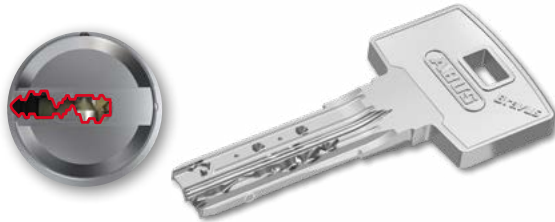

TECHNISCHE DATEN

Übersicht Schließsysteme

ÜBERSICHT DER SYSTEME

Finden Sie Ihr passendes Schließsystem

Bravus.1000

Bravus.2000

Bravus.3000

Bravus.4000

Bravus.2500
MX Magnet

Bravus.3500
MX Magnet

Vela.2000

Vela.1000

ÜBERSICHT DER SYSTEME

Finden Sie Ihr passendes Schließsystem

Vitess.1000

Vitess.2000

Vitess.4000

Zolit.1000

Zolit.2000

Zolit.4000

System	Wendschließsystem		
Profil	Mehrfach parazentrisches Wendschlüsselprofil		
Schlüssel-einführung	horizontal		
Patentschutz	vorhanden	angemeldet, max. Patent- laufzeit 2038	vorhanden
Markenschutz	unbegrenzt		
Kopierschutz	IntelliTec System	IntelliTec System Magnet- technologie	Inspect System

System	Konventionelles System	
Profil	Mehrfach parazentrisches Konturprofil	Mehrfach parazentrisches Profil
Schlüssel-einführung	vertikal	
Patentschutz	vorhanden	
Markenschutz	unbegrenzt	
Kopierschutz	Intop System