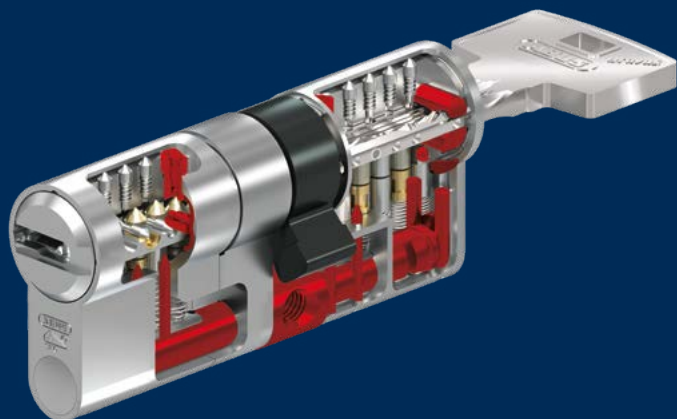

MAXIMALE SICHERHEIT

Mit dem Herz aus Edelstahl

STAHLHARTE SICHERHEIT

Machen Sie Ihr Zuhause sicher. Die Edelstahl-Elemente im Herzen des MX Modularzylinders sorgen für stahlharte Sicherheit und bieten einen erhöhten Bohr-, Zieh- und Bruchschutz serienmäßig.

MAXIMALE FLEXIBILITÄT

Sie ziehen um? Sie tauschen Ihre Tür oder den Türbeschlag aus? Kein Problem, denn Ihr modularer Zylinder lässt sich schnell auf die neue Tür anpassen.

HÖCHSTER SCHUTZ FÜR IHRE LIEBEN

Sie erhalten die maximale Sicherheit serienmäßig in den Schließsystemen Bravus, Vela, Vitess und Zolit. Die innovativen Technologien schützen Sie und Ihre Lieben vor Manipulation des Zylinders und illegalen Schlüsselkopien.

DAS EXTRA FÜR EIN HOHES SICHERHEITSBEDÜRFNIS

Für besonders hohe Sicherheitsanforderungen bieten wir Ihnen Zylinder mit einem zertifizierten Bohr- und Ziehschutz (BZD) nach DIN-Norm 1303. Diese erfüllen die Anforderungen der höchsten Angriffswiderstandsklasse D. So können Türen der Klasse RC2 und RC3 auch ohne einen geprüften Ziehschutzbeschlag korrekt ausgestattet werden.