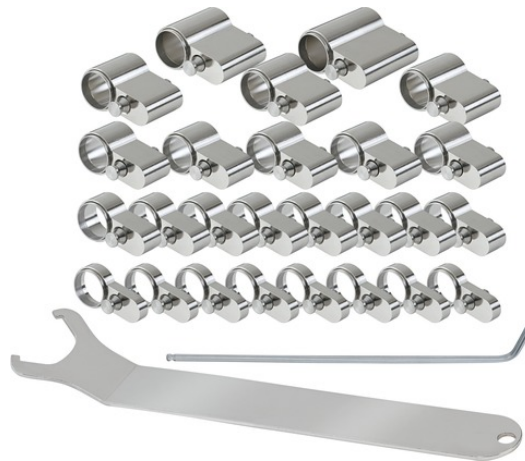

Kit de rallonge CLX/WLX

Art.-Nr. 501481

Seite 1 von 1

Avec ce kit complet pratique, les installateurs spécialisés disposent de tous les outils nécessaires au montage et à la rallonge flexible, ou à l'adaptation, des cylindres de serrure wAppLoxx et CodeLoxx.

Technologies

- Kit complet idéal pour les installateurs d'installations de fermeture comportant des cylindres wAppLoxx et CodeLoxx
- Kit avantageux composé d'un kit d'outils et de différents jeux de rallonges pour les longueurs des éléments à monter soi-même