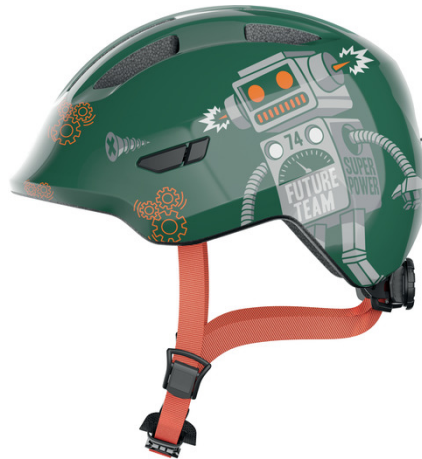

Smiley 3.0 green robo shiny M

Seite 1 von 2

PLUS DE PROTECTION POUR LES PLUS PETITS

Notre casque pour enfant le plus vendu est encore meilleur ! Avec un extérieur entièrement redessiné et des caractéristiques adaptées, le Smiley 3.0 entre dans une nouvelle ère.

Le casque pour enfants, très apprécié, accompagne les enfants lors de leurs premiers essais, que ce soit sur un vélo de course, un tricycle ou leur tout premier vélo. L'ajustement profond ainsi que le bord avant en forme de visière offrent une protection supplémentaire à la tête de l'enfant. Le casque peut être facilement adapté au tour de tête grâce au système de réglage en hauteur - tant en largeur qu'en hauteur à l'arrière de la tête. Le système de réglage en hauteur présente un autre avantage pour les enfants aux cheveux longs. Parce que cela peut faire de la place pour une tresse. Terminée la pression gênante de la molette de réglage sur la queue de cheval. Le confort de port est également accru par une épaisse mentonnière.

Avec 16 décors différents, le choix du Smiley 3.0 qui doit faire partie de votre famille n'est pas facile. Les casques brillants sont disponibles avec des motifs adaptés aux enfants ainsi que dans des couleurs unies. Avec un tel choix, tous les garçons et les filles trouveront chaussure à leur pied.

Smiley 3.0 green robo shiny M

Seite 2 von 2

- Le réglage de la taille se fait par un anneau en plastique robuste et flexible pour une stabilité et une adaptabilité optimales
- Excellente ventilation avec 4 entrées d'air et 4 sorties d'air
- Rembourrage amovible et lavable pour un confort maximal
- Filet anti-moustiques intégré
- Sécurité passive grâce aux réflecteurs