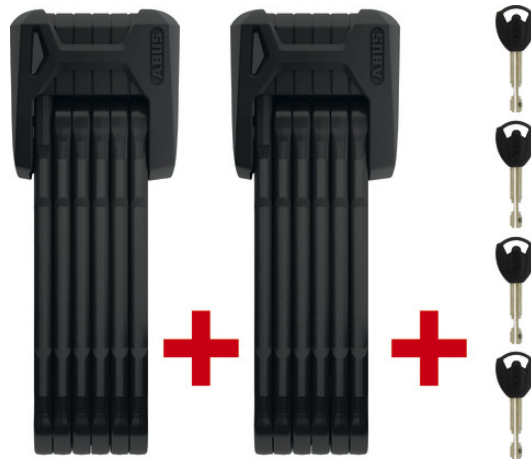

BORDO GRANIT XPlus™ 6500/85 TwinSet + support SH

Seite 1 von 2

ANTIVOL HAUTE SÉCURITÉ DE PREMIÈRE CLASSE

Résiste même à des attaques massives: l'antivol pliable BORDO GRANIT XPlus™ 6500 est l'antivol des superlatifs.

BORDO GRANIT XPlus™ 6500 est l'antivol pliable sur lequel les voleurs de vélo se cassent littéralement les dents, car ils font face au «Granit» ABUS. Les articulations en acier spécialement trempé de 5,5mm d'épaisseur, reliées entre elles par des rivets spéciaux, protègent même contre les attaques massives. Grâce au Link-Protection-Shield ABUS, ces rivets sont flexibles et extrêmement robustes contre les attaques à la scie. Le cylindre à disques de précision ABUS résistant au crochetage «XPlus» est aussi idéal: il offre une protection optimale contre les tentatives de manipulation. Grâce à cette combinaison, l'antivol pliable BORDO GRANIT XPlus™ 6500 est doté d'un 15 dans le système de niveaux de sécurité ABUS, soit le niveau de sécurité le plus élevé.

Technologies

- Articulations robustes de 5,5 mm recouvertes d'un gainage pour une bonne protection de la peinture du vélo
- Boîtier recouvert d'une coque en silicone de couleur, agréable au toucher
- La technologie ABUS Link-Protection-Shield protège efficacement des tentatives de sciage
- Les articulations, le boîtier et certains éléments de fermeture sont en acier spécial cimenté
- Le cylindre ABUS XPlus offre une protection très efficace contre toute tentative de manipulation, comme le crochetage

Utilisation et application

- Très bonne protection dans les lieux à haut risque
- Recommandé pour les vélos de très bonne qualité

BORDO GRANIT XPlus™ 6500/85 TwinSet + support SH

Seite 2 von 2

Conseils

- Il est possible de commander cet antivol en s'ouvrant avec d'autres antivols, c'est-à-dire une seule clé ouvre tous les antivols
- Combinaison idéale: antivol très résistant, très flexible, léger et facilement transportable