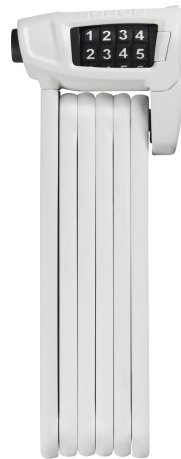

BORDO Combo™ Lite 6150/85 white

Seite 1 von 2

TOUJOURS LA CLÉ EN TÊTE

Un compagnon sûr même comme antivol à combinaison: l'antivol pliable BORDO Combo™ Lite 6150 sort son atout lorsque chaque lest est de trop.

Lors d'une balade sportive autour du lac ou du trajet pour rejoindre des amis: parfois, les bagages, même une simple clé, sont embêtants. L'antivol pliable BORDO Combo™ Lite 6150 vous facilite la vie: un code à 4 chiffres librement définissable sécurise votre vélo, et vous avez toujours la clé en tête. La lisibilité durable des chiffres est garantie par les molettes à chiffres à 2 composants. Rangé dans une petite sacoche sur le cadre, en le fixant soit par des bandes en velcro antidérapantes, soit directement dans les trous filetés du porte-bidon, l'antivol pliable BORDO Combo™ Lite 6150 est toujours là, mais jamais encombrant.

Technologies

- Articulations en acier léger de 5 mm recouvertes d'un gainage pour une bonne protection de la peinture du vélo
- Les articulations et le boîtier sont fabriqués dans un matériau très léger et composés d'acier
- Les articulations sont reliées entre elles par des rivets
- Bonne finition des molettes garantissant une très bonne visibilité des chiffres à long terme
- Programmation individuelle du code

Fonctionnement et utilisation

- Bonne protection dans des lieux moyennement risqués
- Recommandé pour la protection des vélos d'entrée de gamme

Conseils

BORDO Combo™ Lite 6150/85 white

Security Tech Germany