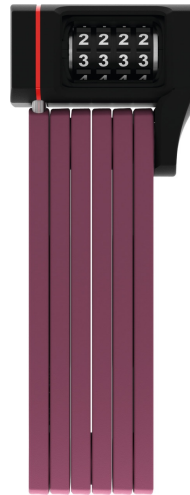

uGrip BORDO™ 5700/80C core purple SH

Page 1 sur 1

Technologies

- Articulations en acier de 5 mm
- Boîtier de couleur assortie
- Les articulations sont reliées entre elles par des rivets spéciaux
- Bonne finition des molettes garantissant une très bonne visibilité des chiffres à long terme
- Programmation individuelle du code

Usage

- Bonne protection dans des lieux moyennement risqués

Conseils

- Les modèles "lime", "pink" et "blue" vont très bien avec le modèle de casque Pedelec
- Combinaison idéale: antivol très résistant, très flexible, léger et facilement transportable