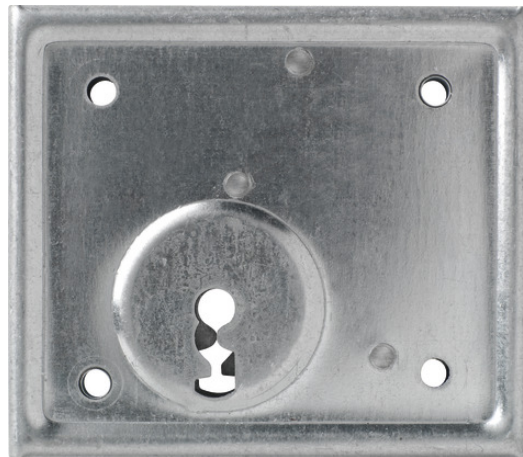

Serrure en applique ASS BB (DIN R/L 60)

MASSIF ET SOLIDE

La serrure à visser ASS PB est prévue pour être utilisée avec une clé à gorges. Une fois installée, elle vous protège, vous et votre famille.

ABUS propose des serrures à encastrer pour de nombreuses possibilités d'application. La particularité dans ce domaine, ce sont les serrures dites à visser. Elles ne sont pas encastrées à l'intérieur d'un battant de porte, mais vissées sur un côté de la porte. L'ASS BB est commandé par une clé à gorges qui verrouille et déverrouille la serrure.

Technologies

- Corps en acier galvanisé
- Verrou en métal solide
- Construction métallique solide
- Livré avec une gâche et la rosace extérieure
- Version BB = clé à gorges

Utilisation et application

- Domaine d'utilisation universel
- Convient pour les portes et les portails DIN droite et DIN gauche

Variantes

- Couleur : zingué

Serrure en applique ASS BB (DIN R/L 60)

Seite 2 von 2

Caractéristiques techniques - Serrure en applique ASS BB (DIN R/L 60)

Niveau de sécurité	3
Poids	402 g
coloris	zingué
EAN	4003318215131