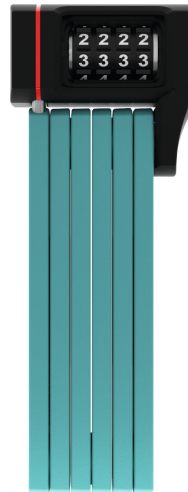

# uGrip BORDO™ 5700/80C core green SH

Page 1 sur 1

## Technologies

- Articulations en acier de 5 mm
- Les articulations sont reliées entre elles par des rivets spéciaux
- Bonne finition des molettes garantissant une très bonne visibilité des chiffres à long terme
- Programmation individuelle du code

## Conseils

- Les modèles "lime", "pink" et "blue" vont très bien avec le modèle de casque Pedelec
- Combinaison idéale: antivol très résistant, très flexible, léger et facilement transportable