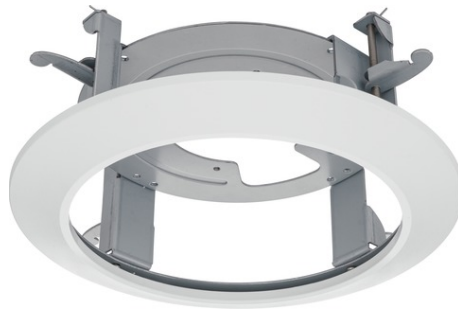

# Plafondmontageframe voor IPCS84531, IPCS84532

Art.-Nr. TVAC31275

Seite 1 von 1

Deze houder is ideaal voor de verborgen en onbeschermdde plafondmontage voor de volgende cameramodellen:  
IPCS84530

## Technologieën

- Compatibel met IPCS84530, IPCS84531
- Voor inbouwmontage in plafonds
- Kleur: wit