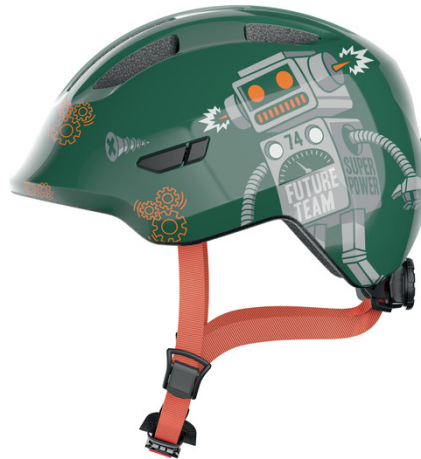

Smiley 3.0 green robo shiny S

Seite 1 von 2

MEER BESCHERMING VOOR DE KLEINSTEN

Onze beste kleuterhelm nu nog beter! Met een nieuwe buitenvorm en features leidt de Smiley 3.0 een nieuw tijdperk in.

De populaire kinderhelm vergezelt kinderen bij hun eerste pogingen tot fietsen - of het nu op een loopfiets, een driewieler of hun eerste eigen fiets is. Diepe pasvorm en vizierachtige voorrand voor extra hoofdbescherming. De helm kan aan de hoofdomvang worden aangepast - zowel in breedte als in de hoogte aan het achterhoofd. Het verstelsysteem biedt een extra voordeel voor kinderen met lang haar. Het kan ruimte scheppen voor een vlecht. Het stelwiel tje drukt niet hinderlijk op vlecht of staart. Het draagcomfort wordt ook verhoogd door een dik kinstuk.

Met 16 verschillende decors is de keuze welke Smiley 3.0 deel moet uitmaken van uw gezin, niet eenvoudig. De glanzende helmen zijn verkrijgbaar met kindvriendelijke motieven en in effen kleuren. Met zoveel keuze zullen alle jongers en meisjes een helm vinden, die ze graag dragen.

Technologieën

- In-Mold voor een permanente verbinding van de buitenschaal met het schokabsorberende materiaal van de helm (EPS)
- Helm reikt tot in de slaap- en nekzones voor een betere bescherming rondom
- In hoogte verstelbaar systeem met vlecht-/staartcompatibiliteit voor rijders met langer haar
- Zoom Ace Kids - in hoogte verstelbaar systeem met anti-slip draaiknop aan de achterkant van het hoofd
- De grootte kan worden aangepast met een ring van robuuste en flexibele kunststof voor optimale stabiliteit en aanpasbaarheid

Smiley 3.0 green robo shiny S

- Uitstekende ventilatie met 4 luchtinlaten en 4 luchtuitlaten
- Uitneembare en wasbare vulling voor maximaal draagcomfort
- Geïntegreerd vliegennet
- Passieve veiligheid door reflectoren