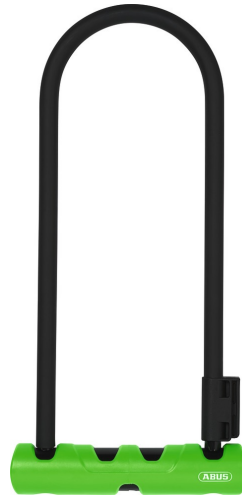

Ultra 410/170HB300 SH34

Technologieën

- 12 mm ronde gehard stalen beugel
- De beugel, het slot en de interne elementen van het slotmechanisme zijn vervaardigd van gehard speciaalstaal
- Ergonomische vormgeving voor optimaal gebruiksgemak
- Hoogwaardige ABUS cilinder biedt goede bescherming tegen manipulatie, zoals picking
- Innovatieve slothuiscover voorkomt lakschade aan het frame

Gebruik en bediening

- Goede beveiliging bij gemiddeld diefstal risico
- Aanbevolen voor het vastzetten van kwalitatief goede fietsen
- Hoe langer de beugel, hoe makkelijker de fiets vastgezet kan worden aan de vaste wereld

Security Tech Germany

Ultra 410/170HB300 SH34

Pagina 2 van 3

Ultra 410/170HB300 SH34

Technical Data - Ultra 410/170HB300 SH34

Carrier	SH34
EAN	4003318345920
Height	300
Locking type	key
Security Level Bike	8
Weight	1100
Width	110
design color	green
diameter	14