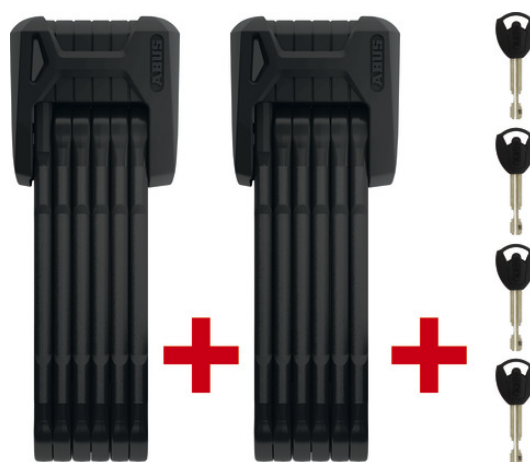

BORDO GRANIT XPlus™ 6500/85 black SH

TwinSet OneKey

Seite 1 von 2

ZEER GOED VEILIGHEIDSSLOT UIT DE EXTRAKLASSE

Is ook bestand tegen intensieve aanvallen: Het vouwslot BORDO GRANIT XPlus™ 6500 is een slot in de overtreffende trap.

BORDO GRANIT XPlus™ 6500 heet het vouwslot waar fietsendieven zich letterlijk de tanden op stukbijten, want ze treffen ABUS "Graniet". Zelfs tegen intensieve aanvallen beschermen de 5,5 mm dikke staven van speciaal gehard staal, die met speciale klinknagels met elkaar zijn verbonden. Het zogenaamde ABUS Link-Protection-Shield maakt deze klinknagels zowel flexibel als extreem robuust tegen aanvallen met een zaag. Ook de tegen picking-bestendige nauwkeurige schijfcilinder ABUS "XPlus" heeft het in zich - hij waarborgt de hoogst mogelijke bescherming tegen manipulatiepogingen. Deze combinatie levert het vouwslot BORDO GRANIT XPlus™ 6500 een zuivere 15 op binnen het ABUS-veiligheidsniveausysteem en dus het hoogste veiligheidsniveau.

Technologieën

- 5,5 mm geharde elementen met extra zachte 2 componenten coating voorkomt lakschade aan het fietsframe
- Gekleurde siliconencover voor het slothuis met Soft-Touch eigenschappen
- ABUS Link-Protection-Shield biedt een hoge weerstand tegen het doorzagen van de elementen
- Het slothuis, de elementen en de interne elementen van het slotmechanisme zijn vervaardigd van gehard speciaal staal
- ABUS XPlus cilinder biedt optimale bescherming tegen picking

- Dit slot kan gelijksluitend besteld worden, wat inhoudt dat verschillende sloten met één sleutel bediend kunnen worden
- BORDO™ Familie: Ideale combinatie van weerstand, flexibiliteit, gewicht en afmeting