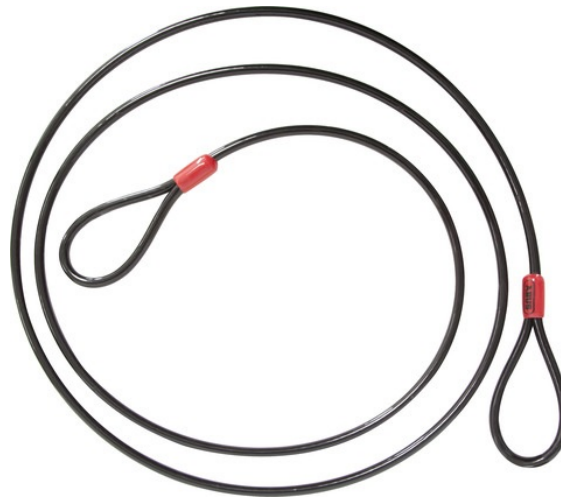

Cobra™ 12/180 black

Pagina 1 van 3

Technologieën

- Hoge kwaliteit stalen kabel met aan beide uiteinden een oog
- Kunststof coating beschermt frame tegen beschadigingen

Gebruik en bediening

- Extra beveiligingskabel voor het vastzetten van verschillende onderdelen
- Veelzijdige gebruiksmogelijkheden rondom tuin, huis, vrijetijd en werk

Tips

- De Cobra Loop kabel is uitstekend te combineren met ABUS beugel- en hangsloten
- Kabelsloten kenmerken zich door hun flexibiliteit en lichte gewicht
- Deze kabel is in verschillende lengtes en diameters verkrijgbaar

Security Tech Germany

Cobra™ 12/180 black

Pagina 2 van 3

Cobra™ 12/180 black

Technical Data - Cobra™ 12/180 black

EAN	4003318273919
Length	180
Weight	490
design color	black
diameter	12