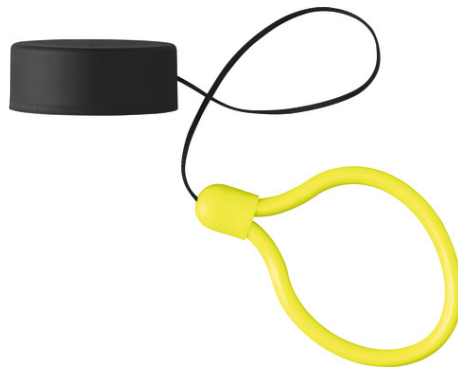

# Roll Up Adapter 68 black

Seite 1 von 2

## ROND EN VEILIG

Met het ABUS schijfremslot GRANIT™ Victory XPlus 68 beschermt u uw motorfiets effectief tegen diefstal. Dat begint al bij het design.

De afgeronde vorm maakt het voor dieven lastig de GRANIT™ Victory XPlus 68 aan te vallen. De 14 mm dikke slotpen van gehard staal maakt direct duidelijk wie eigenaar is van uw bike (ook verkrijgbaar met halve penkop bij zeer kleine afstanden tot de vork). Een ABUS XPlus cilinder voorkomt picking-aanvallen. En omdat het vastzetten met een ketting beter is dan alleen afsluiten, is de GRANIT™ Victory XPlus 68 ook verkrijgbaar als kettingcombinatie.

## Technologieën

- 14 mm dikke slotpen
- Zeer goede grip door rubber mantel
- De slotpen, het slothuis en de interne elementen van het slotmechanisme zijn gemaakt van gehard speciaalstaal
- De ronde vorm en de draaibare buitenring bemoeilijkt het gebruik van gereedschappen bij het openbreken
- ABUS XPlus cilinder biedt optimale bescherming tegen manipulatie, b.v. picking
- Het slot wordt geleverd met twee sleutels
- ABUS Code Card voor extra of vervangende sleutel
- Memory Cable als reminder om het slot te verwijderen alvorens weg te rijden
- Bij "Roll Up" uitvoering is de Memory Cable in het slothuis geïntegreerd

## Technische gegevens - Roll Up Adapter 68 black

Gewicht	28 g
Kleurontwerp	yellow
alarmfunctie	Nee
kleur	geel, zwart
EAN	4003318565663