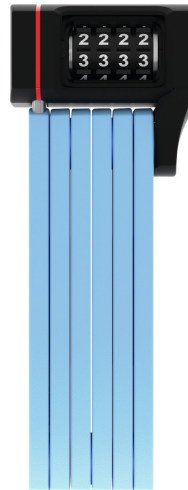

uGrip BORDO™ 5700/80C core blue SH

Pagina 1 van 1

Technologieën

- 5 mm geharde elementen
- Verbinding van de elementen door speciale scharnierpunten
- Twee componenten gegoten cijfers garanderen levenslange zichtbaarheid
- Individueel instelbare code

Gebruik en bediening

- Goede beveiliging bij een laag tot gemiddeld diefstalrisico

Tips

- Door hun kleuren passen de uGrip Bordo 5700 vouwsloten goed bij ABUS Pedelec en ABUS Urban-I 2.0 Neon helmen