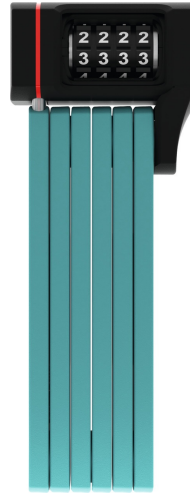

uGrip BORDO™ 5700/80C core green SH

Pagina 1 van 3

Technologieën

- 5 mm geharde elementen
- Verbinding van de elementen door speciale scharnierpunten
- Twee componenten gegoten cijfers garanderen levenslange zichtbaarheid
- Individueel instelbare code

Gebruik en bediening

- Goede beveiliging bij een laag tot gemiddeld diefstalrisico

Tips

- Door hun kleuren passen de uGrip Bordo 5700 vouwsloten goed bij ABUS Pedelec en ABUS Urban-I 2.0 Neon helmen

Security Tech Germany

uGrip BORDO™ 5700/80C core green SH

Pagina 2 van 3

uGrip BORDO™ 5700/80C core green SH

Pagina 3 van 3

Technical Data - uGrip BORDO™ 5700/80C core green SH

Carrier	SH 5700
EAN	4003318877964
Locking type	number combination
Security Level Bike	7
Weight	830
circumference	80
design color	core green