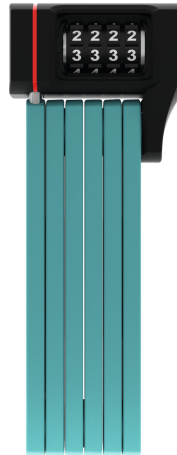

uGrip BORDO™ 5700C/80 core green SH

Seite 1 von 2

VEILIGHEID HOEFT NIET SAAI TE ZIJN

Het vouwslot uGrip BORDO™ 5700 biedt een goede bescherming en vervult met acht verschillende kleuruitvoeringen ook de wens naar optische variatie.

Lime, core blue, core green, core purple, red, blue en natuurlijk het klassieke black - het vouwslot uGrip BORDO™ 5700 Combo is verkrijgbaar in een breed kleurenspectrum. En voldoet zo behalve aan de veiligheidseisen ook aan modieuze ambities: Want de kleurrijke varianten van de uGrip BORDO™ 5700 Combo passen qua kleur perfect bij de helmmodellen ABUS Pedelec en ABUS Urban-I 2.0 Neon. Dus als u van een perfect in kleur afgestemde optiek houdt, is het vouwslot uGrip BORDO™ 5700 Combo het ideale slot waarvoor u niet eens een sleutel nodig heeft!

Technologieën

- 5 mm geharde elementen
- Verbinding van de elementen door speciale scharnierpunten
- Twee componenten gegoten cijfers garanderen levenslange zichtbaarheid
- Individueel instelbare code

Toepassing en gebruik

- Goede beveiliging bij een laag tot gemiddeld diefstalrisico

Tips

- Door hun kleuren passen de uGrip Bordo 5700 vouwsloten goed bij ABUS Pedelec en ABUS Urban-I 2.0 Neon helmen

uGrip BORDO™ 5700C/80 core green SH