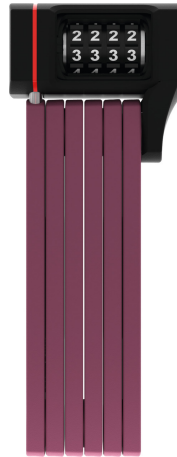

# uGrip BORDO™ 5700C/80 core purple SH

Seite 1 von 2

## VEILIGHEID HOEFT NIET SAAI TE ZIJN

Het vouwslot uGrip BORDO™ 5700 biedt een goede bescherming en vervult met acht verschillende kleuruitvoeringen ook de wens naar optische variatie.

Lime, core blue, core green, core purple, red, blue en natuurlijk het klassieke black - het vouwslot uGrip BORDO™ 5700 Combo is verkrijgbaar in een breed kleurenspectrum. En voldoet zo behalve aan de veiligheidseisen ook aan modieuze ambities: Want de kleurrijke varianten van de uGrip BORDO™ 5700 Combo passen qua kleur perfect bij de helmmodellen ABUS Pedelec en ABUS Urban-I 2.0 Neon. Dus als u van een perfect in kleur afgestemde optiek houdt, is het vouwslot uGrip BORDO™ 5700 Combo het ideale slot waarvoor u niet eens een sleutel nodig heeft!

## Technologieën

- 5 mm geharde elementen
- Verbinding van de elementen door speciale scharnierpunten
- Twee componenten gegoten cijfers garanderen levenslange zichtbaarheid
- Individueel instelbare code

## Tips

- Door hun kleuren passen de uGrip Bordo 5700 vouwsloten goed bij ABUS Pedelec en ABUS Urban-I 2.0 Neon helmen