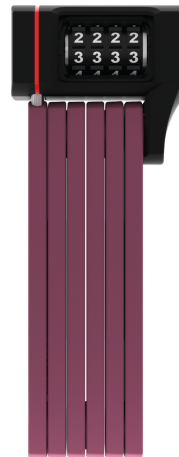

uGrip BORDO™ 5700C/80 core purple SH

Seite 1 von 2

VEILIGHEID HOEFT NIET SAAI TE ZIJN

Het vouwslot uGrip BORDO™ 5700 biedt een goede bescherming en vervult met acht verschillende kleuruitvoeringen ook de wens naar optische variatie.

Lime, core blue, core green, core purple, red, blue en natuurlijk het klassieke black - het vouwslot uGrip BORDO™ 5700 Combo is verkrijgbaar in een breed kleurenspectrum. En voldoet zo behalve aan de veiligheidseisen ook aan modieuze ambities: Want de kleurrijke varianten van de uGrip BORDO™ 5700 Combo passen qua kleur perfect bij de helmmodellen ABUS Pedelec en ABUS Urban-I 2.0 Neon. Dus als u van een perfect in kleur afgestemde optiek houdt, is het vouwslot uGrip BORDO™ 5700 Combo het ideale slot waarvoor u niet eens een sleutel nodig heeft!

Technologieën

- 5 mm geharde elementen
- Verbinding van de elementen door speciale scharnierpunten
- Twee componenten gegoten cijfers garanderen levenslange zichtbaarheid
- Individueel instelbare code

Toepassing en gebruik

- Goede beveiliging bij een laag tot gemiddeld diefstalrisico

Tips

- Door hun kleuren passen de uGrip Bordo 5700 vouwsloten goed bij ABUS Pedelec en ABUS Urban-I 2.0 Neon helmen

uGrip BORDO™ 5700C/80 core purple SH