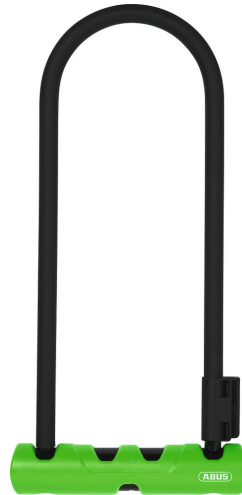

# Ultra 410/170HB300 SH34

## Technologies

- Anse ronde en acier cémenté de 12 mm de diamètre
- L'anse, le boîtier et certains éléments de fermeture sont en acier spécial cémenté
- Forme ergonomique pour une meilleure prise en main
- Cylindre premium pour une protection très efficace contre toute tentative de manipulation, comme le crochetage

## Fonctionnement et utilisation

- Bonne protection dans des lieux moyennement risqués
- Recommandé pour la sécurité des vélos de bonne qualité
- Plus l'anse est longue, plus il est aisé d'attacher son 2 roues à un point fixe

## Technische Daten - Ultra 410/170HB300 SH34

---

Diamètre	14
EAN	4003318345920
Hauteur	300
Largeur	110
Locking type	key
Poids [g]	1100
Security Level vélo	8
Support	avec support
Support d' antivols	SH34
design color	green