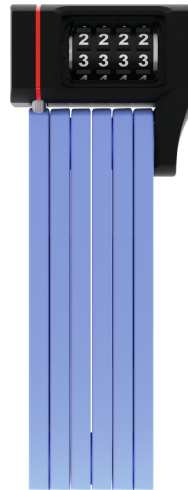

uGrip BORDO™ 5700/80C blue SH

Page 1 sur 1

Technologies

- Articulations en acier de 5 mm
- Boîtier de couleur assortie
- Les articulations sont reliées entre elles par des rivets spéciaux
- Bonne finition des molettes garantissant une très bonne visibilité des chiffres à long terme
- Programmation individuelle du code

Usage

- Bonne protection dans des lieux moyennement risqués

Conseils

- Les modèles "lime", "pink" et "blue" vont très bien avec le modèle de casque Pedelec
- Combinaison idéale: antivol très résistant, très flexible, léger et facilement transportable