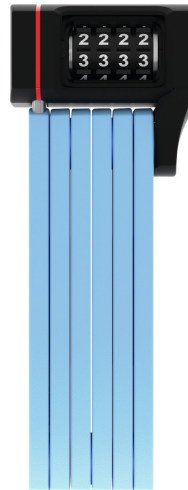

uGrip BORDO™ 5700/80C core blue SH

Page 1 sur 1

Technologies

- Articulations en acier de 5 mm
- Boîtier de couleur assortie (uniquement pour les couleurs "core")
- Les articulations sont reliées entre elles par des rivets spéciaux
- Bonne finition des molettes garantissant une très bonne visibilité des chiffres à long terme
- Programmation individuelle du code

Fonctionnement et utilisation

- Bonne protection dans des lieux moyennement risqués

Conseils

- Les modèles "lime", "pink" et "blue" vont très bien avec le modèle de casque Pedelec
- Combinaison idéale: antivol très résistant, très flexible, léger et facilement transportable