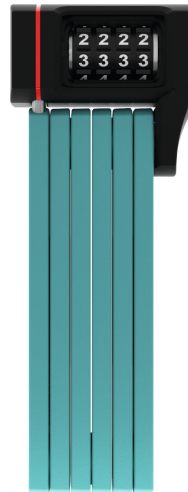

# uGrip BORDO™ 5700/80C core green SH

Page 1 sur 1

## Technologies

- Articulations en acier de 5 mm
- Boîtier de couleur assortie
- Les articulations sont reliées entre elles par des rivets spéciaux
- Bonne finition des molettes garantissant une très bonne visibilité des chiffres à long terme
- Programmation individuelle du code

## Conseils

- Les modèles "lime", "pink" et "blue" vont très bien avec le modèle de casque Pedelec
- Combinaison idéale: antivol très résistant, très flexible, léger et facilement transportable