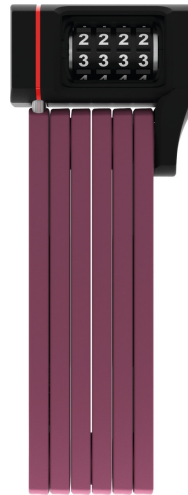

uGrip BORDO™ 5700/80C core purple SH

Page 1 sur 1

Technologies

- Articulations en acier de 5 mm
- Boîtier de couleur assortie
- Les articulations sont reliées entre elles par des rivets spéciaux
- Bonne finition des molettes garantissant une très bonne visibilité des chiffres à long terme
- Programmation individuelle du code

Conseils

- Les modèles "lime", "pink" et "blue" vont très bien avec le modèle de casque Pedelec
- Combinaison idéale: antivol très résistant, très flexible, léger et facilement transportable