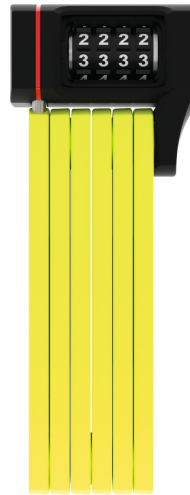

# uGrip BORDO™ 5700/80C lime SH

Page 1 sur 1

## Technologies

- Articulations en acier de 5 mm
- Les articulations sont reliées entre elles par des rivets spéciaux
- Bonne finition des molettes garantissant une très bonne visibilité des chiffres à long terme
- Programmation individuelle du code

## Conseils

- Les modèles "lime", "pink" et "blue" vont très bien avec le modèle de casque Pedelec
- Combinaison idéale: antivol très résistant, très flexible, léger et facilement transportable