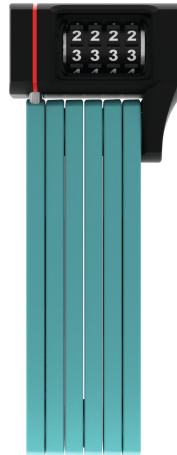

# uGrip BORDO™ 5700C/80 core green SH

Seite 1 von 2

## SÉCURITÉ NE RIME PAS FORCÉMENT AVEC MOROSITÉ

L'antivol pliable uGrip BORDO™ 5700 Combo offre une bonne protection et se décline en huit coloris pour satisfaire toutes les envies visuelles.

Lime, core blue, core green, core purple, red, blue, sans oublier l'indémodable black: l'antivol pliable uGrip BORDO™ 5700 Combo couvre un large spectre de couleurs. Outre les exigences de sécurité, il remplit donc des critères visuels: les variantes colorées de l'uGrip BORDO™ 5700 Combo sont en effet parfaitement assorties aux modèles de casque ABUS Pedelec ainsi qu'ABUS Urban-I 2.0 Neon. Pour les amoureux d'harmonie visuelle, l'antivol pliable uGrip BORDO™ 5700 Combo deviendra vite un incontournable, qui ne nécessite même aucune clé!

## Technologies

- Articulations en acier de 5 mm
- Les articulations sont reliées entre elles par des rivets spéciaux
- Bonne finition des molettes garantissant une très bonne visibilité des chiffres à long terme
- Programmation individuelle du code