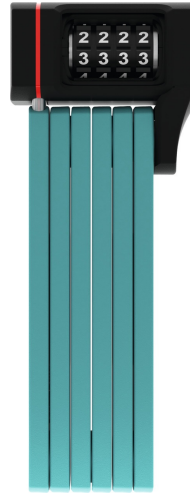

uGrip BORDO™ 5700 Combo core green

Page 1 sur 3

Technologies

- Articulations en acier de 5 mm
- Les articulations sont reliées entre elles par des rivets spéciaux
- Bonne finition des molettes garantissant une très bonne visibilité des chiffres à long terme
- Programmation individuelle du code

Fonctionnement et utilisation

- Bonne protection dans des lieux moyennement risqués

Conseils

- Les modèles "lime", "pink" et "blue" vont très bien avec le modèle de casque Pedelec
- Combinaison idéale: antivol très résistant, très flexible, léger et facilement transportable

Security Tech Germany

uGrip BORDO™ 5700 Combo core green

Page 2 sur 3

uGrip BORDO™ 5700 Combo core green

Technische Daten - uGrip BORDO™ 5700 Combo core green

Locking type	number combination
Poids [g]	830
color of facets	green
design color	core green