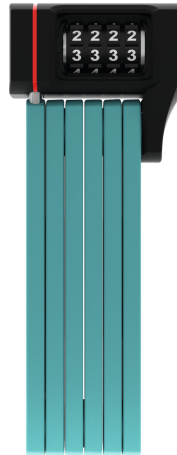

# uGrip BORDO™ 5700C/80 core green + support SH

Seite 1 von 2

## SÉCURITÉ NE RIME PAS FORCÉMENT AVEC MOROSITÉ

L'antivol pliable uGrip BORDO™ 5700 Combo offre une bonne protection et se décline en huit coloris pour satisfaire toutes les envies visuelles.

Lime, core blue, core green, core purple, red, blue, sans oublier l'indémodable black: l'antivol pliable uGrip BORDO™ 5700 Combo couvre un large spectre de couleurs. Outre les exigences de sécurité, il remplit donc des critères visuels: les variantes colorées de l'uGrip BORDO™ 5700 Combo sont en effet parfaitement assorties aux modèles de casque ABUS Pedelec ainsi qu'ABUS Urban-I 2.0 Neon. Pour les amoureux d'harmonie visuelle, l'antivol pliable uGrip BORDO™ 5700 Combo deviendra vite un incontournable, qui ne nécessite même aucune clé!

## Technologies

- Barres articulées en acier de 5 mm
- Les articulations sont reliées entre elles par des rivets spéciaux
- Les molettes à 2 composantes assurent une lisibilité permanente de numéro
- Programmation individuelle du code