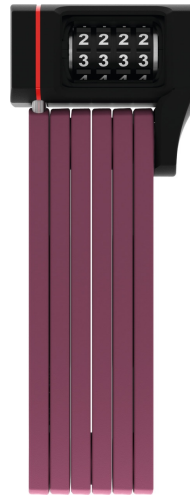

# uGrip BORDO™ 5700/80C core purple SH

Page 1 sur 1

## Technologies

- Articulations en acier de 5 mm
- Les articulations sont reliées entre elles par des rivets spéciaux
- Bonne finition des molettes garantissant une très bonne visibilité des chiffres à long terme
- Programmation individuelle du code

## Conseils

- Les modèles "lime", "pink" et "blue" vont très bien avec le modèle de casque Pedelec
- Combinaison idéale: antivol très résistant, très flexible, léger et facilement transportable