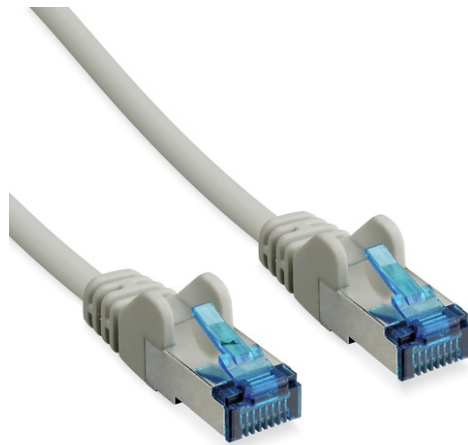

20 m CAT 6A S/FTP PIMF Patchkabel

Art.-Nr. TVAC40851

Seite 1 von 1

Das CAT 6A S/FTP PIMF Patchkabel bietet eine zuverlässige Datenübertragung für Ihr Videoüberwachungssystem und ist universell einsetzbar um jegliche netzwerkfähigen Geräte miteinander zu verbinden. CAT 6A ist ausgelegt für schnelle Übertragungsraten von bis zu 10 Gigabit pro Sekunde. S/FTP PIMF Kabel zeichnen sich zudem durch ihre hochwertige und doppelte Schirmung aus und bietet so Schutz gegen äußere Störeinflüsse und Übersprechen.

Technologien

- Twisted-Pair-Kabel mit RJ45-Stecker
- Geeignet für Ethernet-Netzwerke bis 10 Gigabit pro Sekunde
- Für Betriebsfrequenzen von bis zu 500 MHz ausgelegt
- Adern paarweise mit Metallfolie geschirmt
- Gesamtes Kabel ist zusätzlich mit Geflechschirmung versehen
- RoHS-konform

Technische Daten - 20 m CAT 6A S/FTP PIMF Patchkabel

Abschirmung	S/FTP PIMF
Adern	4 x 2 x AWG 27/7
Anschlussart	RJ45-Stecker
Bruttogewicht	0,625 kg
Durchmesser Adern	0,457 mm
Isolierung	PVC
Kabelart	CAT 6A Twisted-Pair 1:1
Kabellänge	20 m
Max. Betriebstemperatur	70 °C
Min. Betriebstemperatur	-10 °C
Nettogewicht	0,62 kg