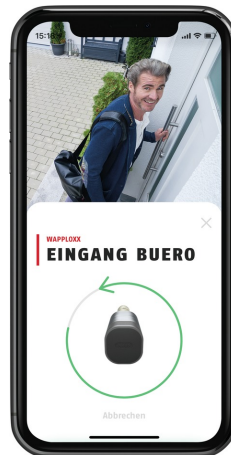

wAppLoxx Pro App (iOS/Android)

Art.-Nr. ACAP00005

Seite 1 von 1

Technologien

- Gratis App zur Bedienung und Einrichtung des wAppLoxx PRO Systems
- Gebäudezugang aus der Ferne (Remote-Zutritt)
- Scharf-/Unscharfschaltung einer integrierten Alarmanlage
- Livebild-Ansicht integrierter Kameras
- Berechtigungsvergabe von App zu App
- Verschlüsselte lokale Verbindung (LAN)
- Personalisierbar (Favoritenfunktion, eigene Hintergrundbilder, etc.)
- Verwaltung von Zutrittsberechtigungen ohne zeitliche Verzögerung (Echtzeit)
- Anzeige der protokollierten Ereignisse