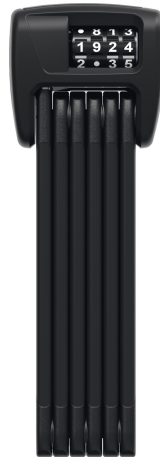

BORDO™ Combo 6000C/90 LED schwarz + Halter SH

Seite 1 von 2

DER KLASSIKER MIT ZAHLENCODE UND LICHT

Nie wieder im Dunkeln tappen: Mit dem BORDO™ 6000C LED lässt sich der eingestellte Zahlencode beleuchten. So können Sie auch nachts problemlos das Fahrradschloss entriegeln.

Das BORDO™ 6000 hat sich über viele Jahre zu einem echten Klassiker entwickelt - die clevere Konstruktion hat mit ihrer hohen Sicherheit, Flexibilität und kompakten Größe weltweit Freunde gewonnen. Die mit speziell konstruierten Nieten verbundenen 5 mm starken Stäbe lassen sich wie ein Zollstock zusammenfallen.

Mit dem BORDO™ 6000C LED erweitert sich die BORDO™ 6000-Familie um ein weiteres Mitglied. Das C im Produktnamen weist bereits darauf hin, dass es sich hier um ein Combo-Schloss mit Code handelt. Die integrierte LED-Leuchte gibt Ihnen ausreichend Licht, um die eingestellten Zahlen auch in der Dunkelheit zu erkennen. Besteht die Sorge, die Zahlen könnten sich mit der Zeit abnutzen oder verblassen? Nicht nötig - die Zahlen sind nicht aufgedruckt. Stattdessen produzieren wir die Zahlenwalzen aus zwei langlebigen Komponenten, die eine lange Lesbarkeit voraussetzen.

Technologien

- 5 mm starke Stäbe mit extra weicher Ummantelung zum Schutz vor Lackschäden
- Die Stäbe und das Gehäuse sind aus speziell gehärtetem Stahl
- Verbindung der Stäbe durch Spezialnieten
- Integrierte LED Lampe für die Ausleuchtung der Zahlenwalze
- Eine CR1220 Knopf-Batterie zur Betreibung der LED Lampe ist inklusive
- 2-Komponenten-Zahlenwalzen gewährleisten dauerhafte Lesbarkeit der Ziffern