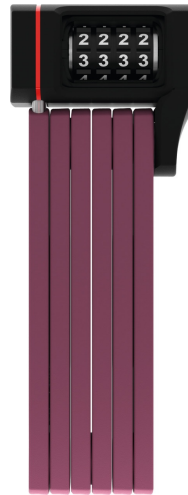

uGrip BORDO™ 5700/80C core purple SH

Seite 1 von 1

Technologien

- 5 mm starke Stäbe
- Farblich abgestimmter Schlosskörper
- Verbindung der Stäbe durch Spezialniete
- 2-Komponenten-Zahlenwalzen gewährleisten dauerhafte Lesbarkeit der Ziffern
- Zahlencode individuell einstellbar

Tipps

- Die farbigen Varianten des uGrip BORDO™ 5700 passen farblich perfekt zu den Helmmodellen ABUS Pedelec sowie ABUS Urban-I 2.0 Neon
- BORDO™ Familie: Ideale Kombination aus Widerstandskraft, Flexibilität, Gewicht und Transportmaß