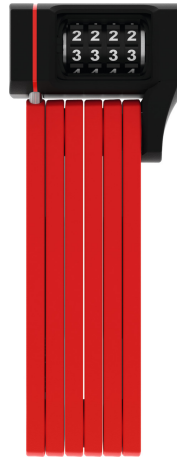

uGrip BORDO™ 5700C/80 rouge + support SH

Seite 1 von 2

SÉCURITÉ NE RIME PAS FORCÉMENT AVEC MOROSITÉ

L'antivol pliable uGrip BORDO™ 5700 Combo offre une bonne protection et se décline en huit coloris pour satisfaire toutes les envies visuelles.

Lime, core blue, core green, core purple, red, blue, sans oublier l'indémodable black: l'antivol pliable uGrip BORDO™ 5700 Combo couvre un large spectre de couleurs. Outre les exigences de sécurité, il remplit donc des critères visuels: les variantes colorées de l'uGrip BORDO™ 5700 Combo sont en effet parfaitement assorties aux modèles de casque ABUS Pedelec ainsi qu'ABUS Urban-I 2.0 Neon. Pour les amoureux d'harmonie visuelle, l'antivol pliable uGrip BORDO™ 5700 Combo deviendra vite un incontournable, qui ne nécessite même aucune clé!

Technologies

- Articulations en acier de 5 mm
- Les articulations sont reliées entre elles par des rivets spéciaux
- Bonne finition des molettes garantissant une très bonne visibilité des chiffres à long terme
- Programmation individuelle du code

Utilisation et application

- Bonne protection dans des lieux moyennement risqués

Conseils

- Les modèles "lime", "pink" et "blue" vont très bien avec le modèle de casque Pedelec
- Combinaison idéale: antivol très résistant, très flexible, léger et facilement transportable