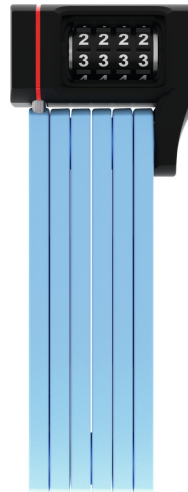

uGrip BORDO™ 5700/80C core blue SH

Page 1 sur 1

Technologies

- Articulations en acier de 5 mm
- Boîtier de couleur assortie (uniquement pour les couleurs "core")
- Les articulations sont reliées entre elles par des rivets spéciaux
- Bonne finition des molettes garantissant une très bonne visibilité des chiffres à long terme
- Programmation individuelle du code

Fonctionnement et utilisation

- Bonne protection dans des lieux moyennement risqués

Conseils

- Les modèles "lime", "pink" et "blue" vont très bien avec le modèle de casque Pedelec
- Combinaison idéale: antivol très résistant, très flexible, léger et facilement transportable