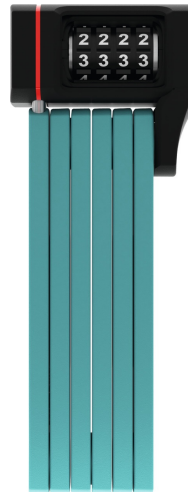

uGrip BORDO™ 5700/80C core green SH

Page 1 sur 1

Technologies

- Articulations en acier de 5 mm
- Les articulations sont reliées entre elles par des rivets spéciaux
- Bonne finition des molettes garantissant une très bonne visibilité des chiffres à long terme
- Programmation individuelle du code

Fonctionnement et utilisation

- Bonne protection dans des lieux moyennement risqués

Conseils

- Les modèles "lime", "pink" et "blue" vont très bien avec le modèle de casque Pedelec
- Combinaison idéale: antivol très résistant, très flexible, léger et facilement transportable