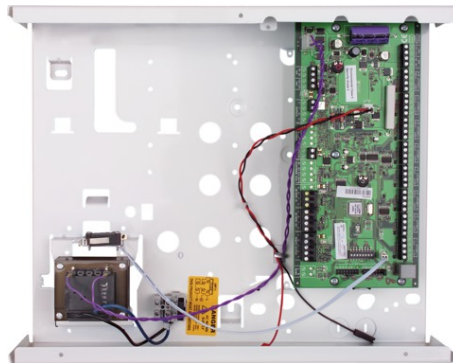

# 8-Zonen Drahterweiterung mit PSU

Art.-Nr. AZ5230

Seite 1 von 2

Die 8 Zonen Drahterweiterung mit integrierter PSU ist ein Erweiterungsmodul für die Terxon L. Über dieses Modul können Sie Ihre Einbruchmeldeanlage um 8 verdrahtete Alarmzonen erweitern. Per Bus-Verdrahtung wird die 8 Zonen Drahterweiterung mit der Hauptplatine der Terxon L verbunden. Bis zu 32 Erweiterungsmodule (egal ob Funk oder Draht) können Sie an Ihre vorhandene Alarmzentrale anschließen. Die Terxon L kann somit auf 264 Zonen ausgebaut werden. Die zusätzlichen Alarmzonen sind frei programmierbar und sabotageüberwacht. Die Art der Verdrahtung - NC oder DEOL - bleibt Ihnen überlassen. Über eine Steckbrücke adressieren Sie die Zonen der Erweiterungsmodule. Zusätzlich können Sie über das integrierte 1,5A Netzteil weitere Komponenten der Alarmanlage mit Strom versorgen oder die Reichweite Ihrer Stromversorgung erhöhen.

## Technologien

- 8 programmierbare Zonen
- Sabotageüberwacht
- Einfacher Anschluss mittels 4-Draht-BUS
- Integriertes Netzteil, 1,5A Stromversorgung
- Notstromversorgung mit 7Ah/17Ah Akku möglich

## Technische Daten - 8-Zonen Drahterweiterung mit PSU

Abmessungen	(BxHxT)240x240x90 mm
Anschlüsse	4-Draht Bus
Ausgänge	1, positiv schaltend 500mA
Breite	240 mm
Höhe	240 mm
Länge	90 mm
PSTI Konformität erforderlich	Nein
Sabotagelinien	8
Sicherung	4, automatischer Reset
Spannungsversorgung DC	12 V