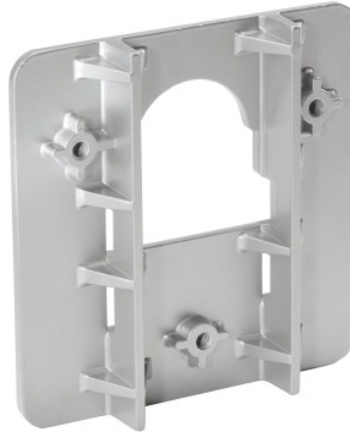

Mastbefestigung

TV8496

Seite 1 von 3

Technologien

- Kompatibel mit TVAC70200
- Zum Anbringen des Wetterschutzgehäuses an Masten und Stangen

Mastbefestigung

TV8496

Seite 2 von 3

Die Mastbefestigung ist ein Zubehör für die Wetterschutzgehäuse (TVAC70200, TVAC70201). Damit können Sie die Halterung mit dem Gehäuse perfekt an Masten und Stangen montieren.

Mastbefestigung

TV8496

Seite 3 von 3

Technische Daten - Mastbefestigung

Abmessungen	(B x H x T) 120 x 120 x 20 mm
Breite	120 mm
EAN	4043158014341
Einsatzgebiet	Mastbefestigung
Farbe	Silber
Gehäusematerial	Aluminium-Druckguss
Höhe	120 mm
Länge	20 mm
Nettogewicht	0,4 kg